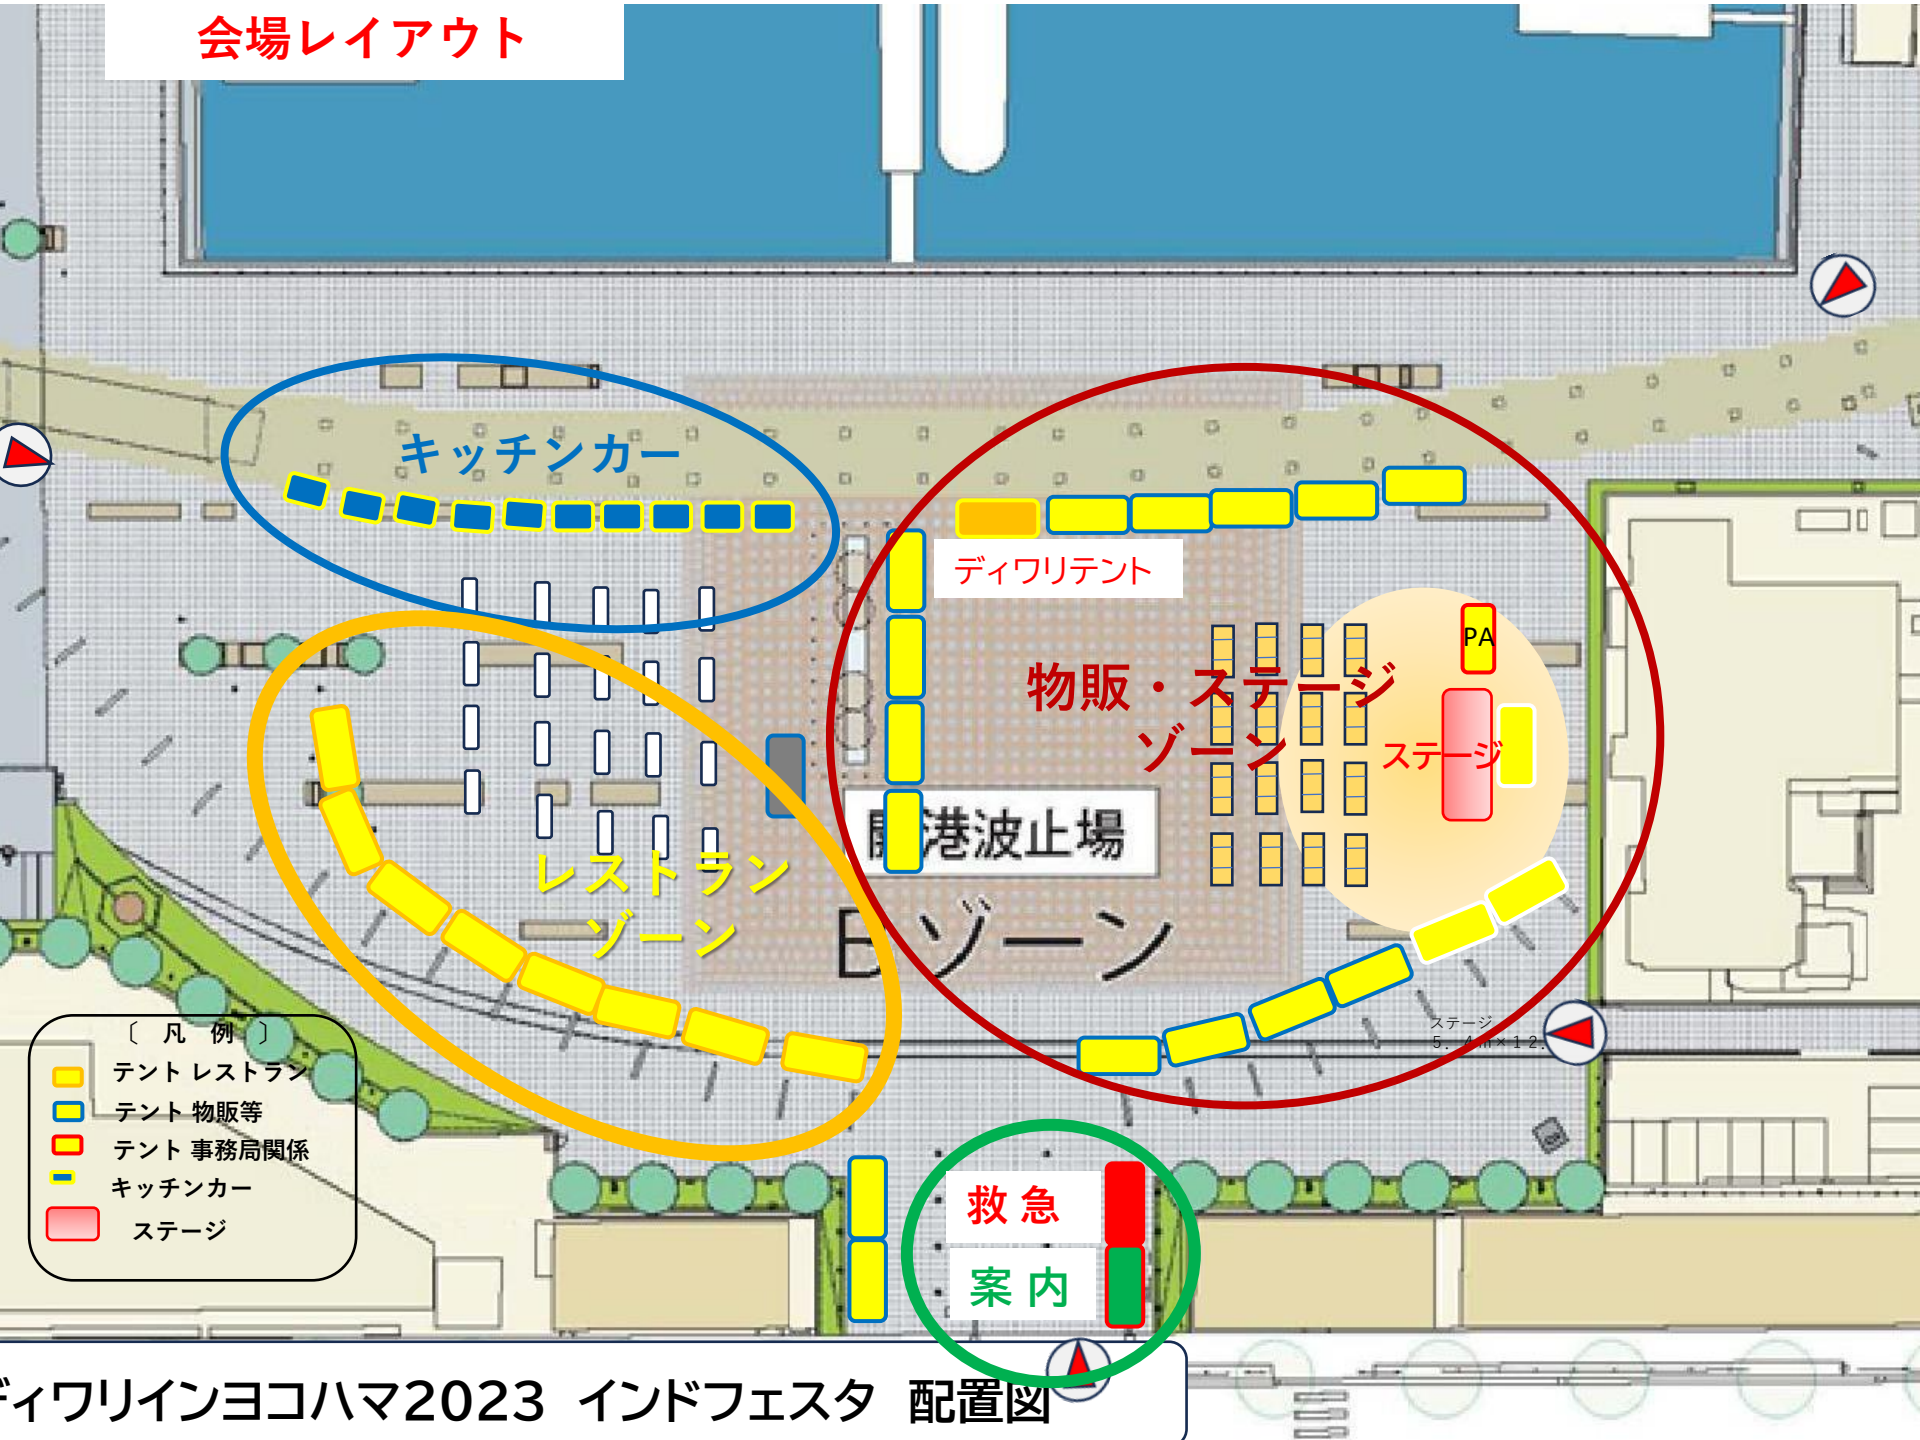

会場レイアウト

- 〔凡例〕
- 黄色い長方形: テントレストラン
 - 青い長方形: テント物販等
 - 赤い長方形: テント事務局関係
 - 青い破線: キッチンカー
 - 赤い長方形: ステージ

会場レイアウト

- 〔凡例〕
- 黄色い長方形: テントレストラン
 - 青い長方形: テント物販等
 - 赤い長方形: テント事務局関係
 - 黄緑色の長方形: キッチンカー
 - 赤い長方形: ステージ

ディワリンヨコハマ2023 インドフェスタ 配置図